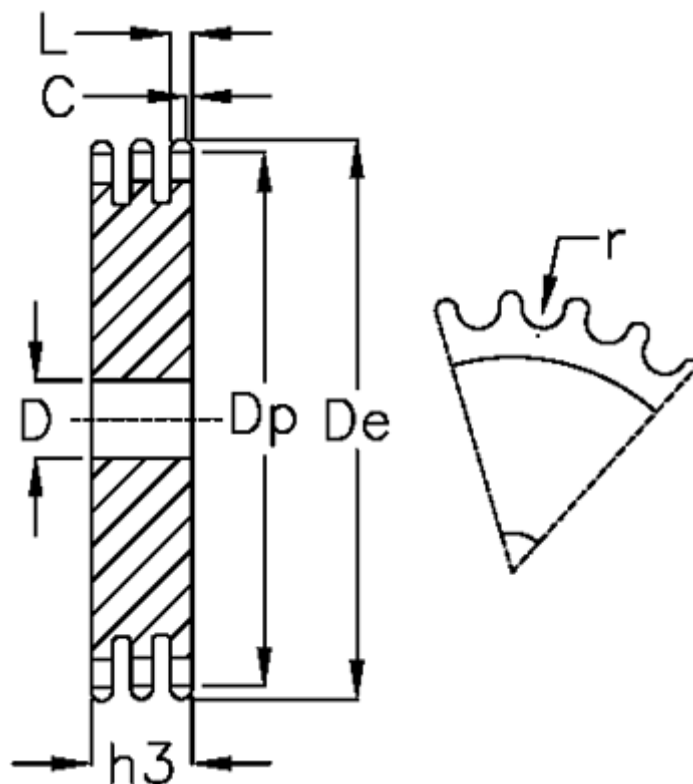

Varenummer: 616023012020
Beskrivelse: Pladehjul 32 B-3 Z=20 triplex

Mål

Antal tænder	= 20	L = 28.8
C	= 6	r = 29.21
D	= 30	
De	= 345.2	
Dp	= 324.71	
For kædebetegnelse	= 32 B-3	
For kæde størrelse	= 2 x 1 1/4	
h3	= 146	